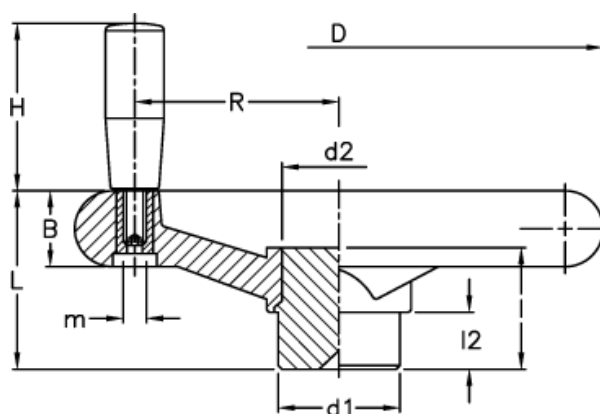

Varenummer: 2301077321
 Beskrivelse: E+G Håndhjul
 VR.140 FP+I

Mål

da max tilladelig
boring uden not

db max tilladelig
boring med not

b	= 5	H	= 65
B	= 20	l	= 38
C (N*m)	= 165	L	= 47
D	= 139	L (J)	= 12
d1	= 32	l2	= 15
d2	= 24	m	= M8
da	= 20	R	= 53
db	= 16	t	= 18.3